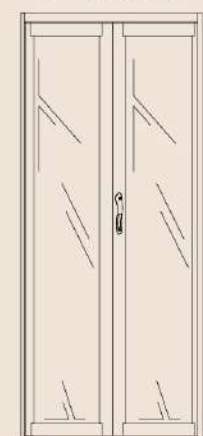

2000型 內側

VFOLD 2000
精密鋁框折門
寬96 高240 厚4 CM

淨空間82公分，使用H行窄邊框
淨空間可以達到84公分

2000型 外側

3000型 內側

VFOLD 3000

精密鋁框折門
寬130 高250 厚4 CM

符合無障礙空間設計規範
淨空間88公分

3000型 外側

6000R 型 內側

VFOLD 6000R

鋁框玻璃折門
寬135 高280 厚4.3 CM (M FOLD)

淨空間106公分
5mm清玻強化 | 霧面噴砂強化

6000R 型 外側

子母門 內側

子母門 3000 / 6000R
寬180 高280 厚4 CM / 4.3CM