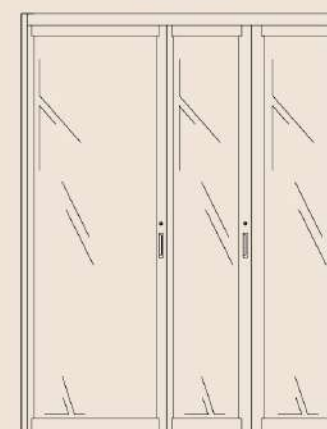

3000型 外側

6000R 型 內側

VFOLD 6000R

鋁框玻璃折門
寬135 高280 厚4.3 CM (M FOLD)

淨空間106公分
5mm清玻強化 | 霧面噴砂強化

6000R 型 外側

子母門 內側

子母門 3000 / 6000R
寬180 高280 厚4 CM / 4.3CM