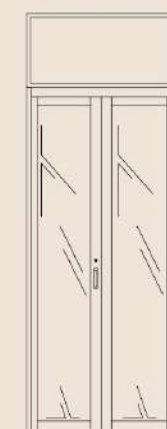

3000型 外側

6000R 型 內側

VFOLD 6000R

鋁框玻璃折門
寬135 高280 厚4.3 CM (M FOLD)

淨空間106公分
5mm清玻強化 | 霧面噴砂強化

6000R 型 外側

子母門 內側

子母門 3000 / 6000R
寬180 高280 厚4 CM / 4.3CM

子母門 外側

兩折門加開天

子母門/ 對開門 加開天 3000 / 6000R

子母門寬180 高280 厚4 CM (M FOLD)

對開門寬240 高280 厚4.3 CM (M FOLD)

子母門加開天

對開門加開天

輝達折門 框料顏色