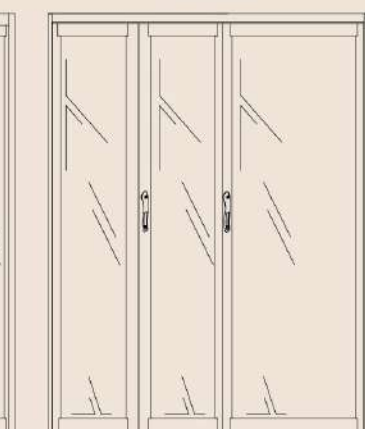

子母門 3000 / 6000R
寬180 高280 厚4 CM / 4.3CM

子母門 外側